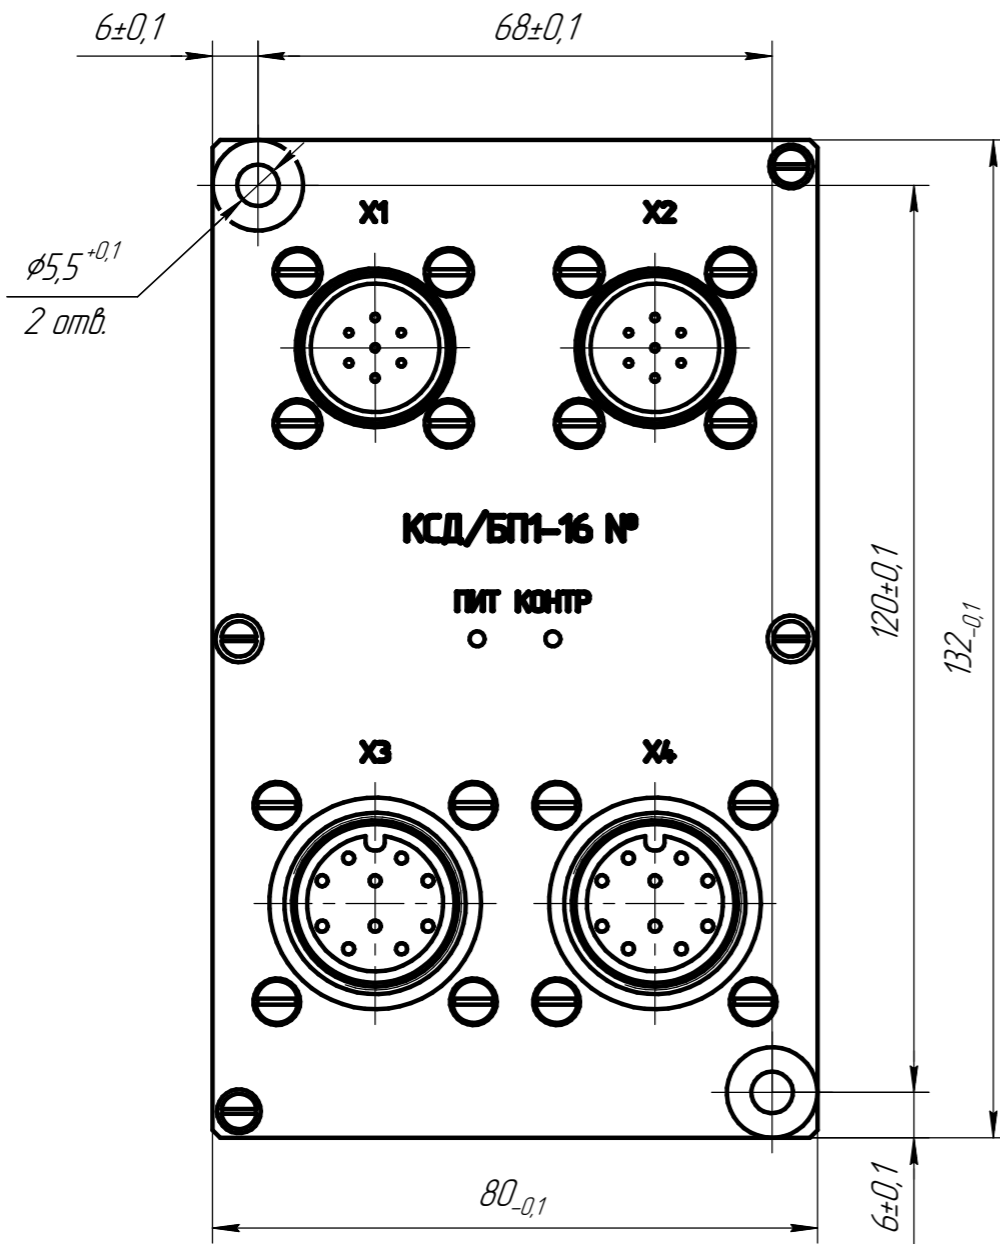

РФМГ.436731.016ГЧ

1 \*Размер для справки.  
2 Неуказанные предельные отклонения размеров, формы и расположения поверхностей по ОСТ 1 00022-80.

Перв. примен.

Справ. №

Подп. и дата

Инд. № дробл.

Взам. инв. №

Подп. и дата

Инд. № подл.

Изм.	Лист	№ докум.	Подп.	Дата
Разраб.	Козлов			
Проб.	Ларионов			
Т.контр.	Щербаков			
М.эсп.	Кондрашов			
Н.контр.	Куценко			
Утв.	Федосов			

РФМГ.436731.016ГЧ

Блок питания датчиков  
напряжением постоянного  
тока КСД/БП1-16  
Габаритный чертёж

Лит.	Масса	Масштаб
01	0,52	1:1
Лист	Листов 1	

Копировал

Формат А3