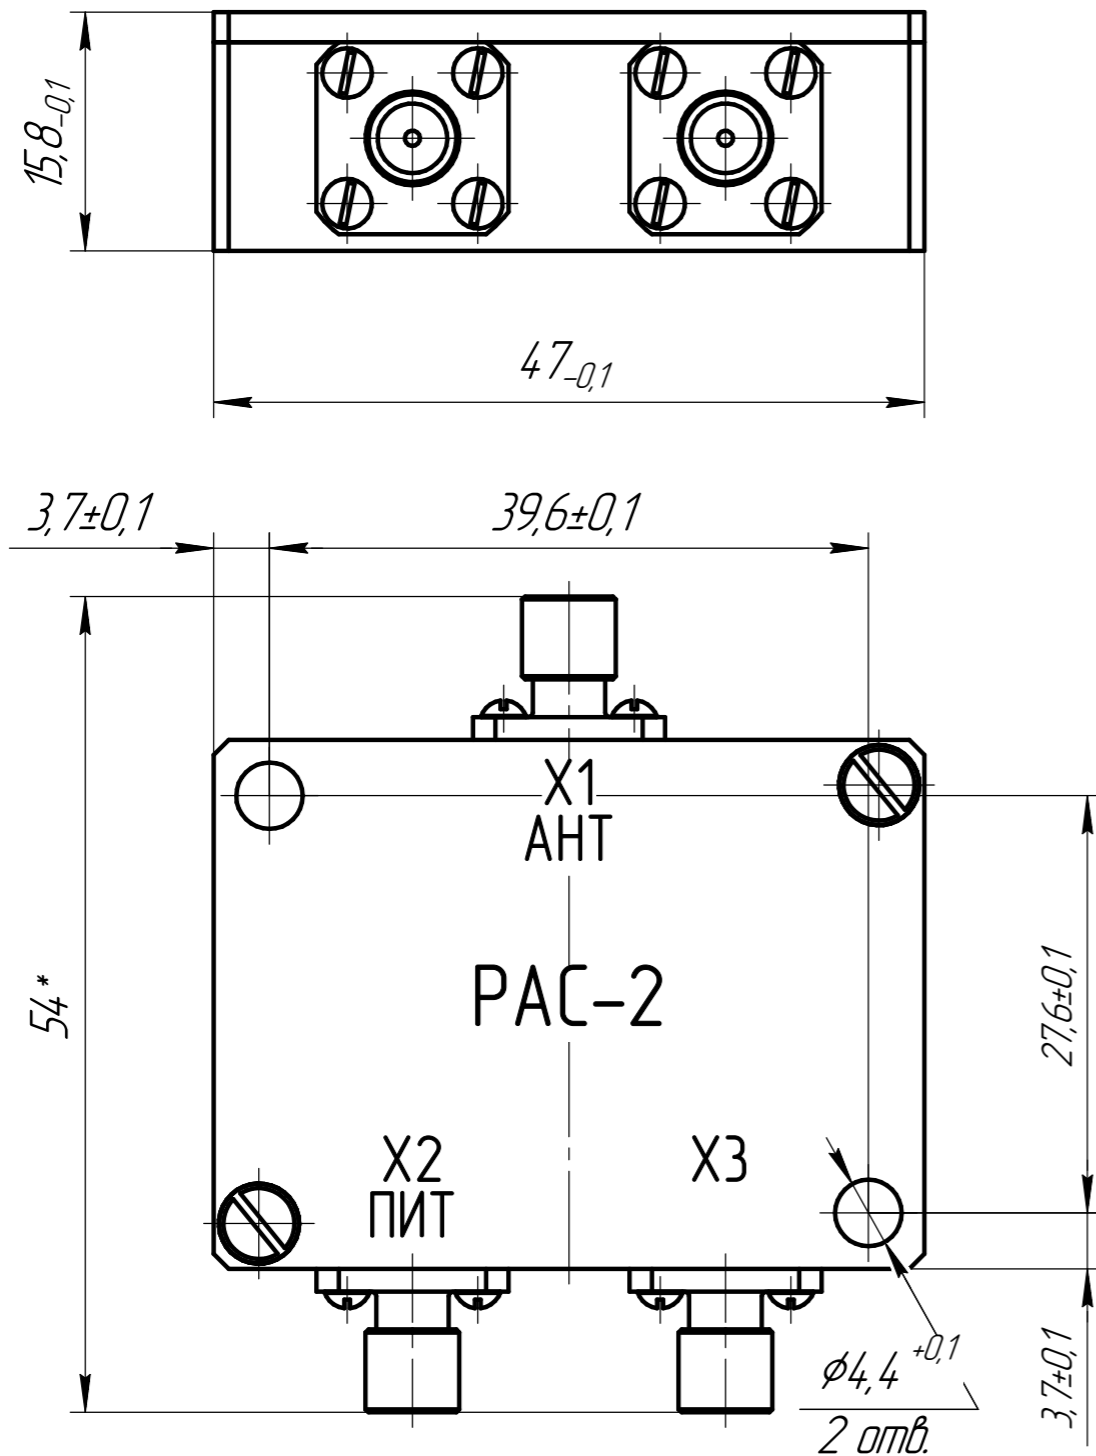

- *Размер для справки.
- Неуказанные предельные отклонения размеров, формы и расположения поверхностей по ОСТ 1 00022-80.

				РФМГ.468527.001ГЧ			
				Разветвитель антенный спутниковый РАС-2 Габаритный чертеж			
Изм.	Лист	№ докум.	Подп.	Дата	Лит.	Масса	Масштаб
Разраб.	Козлов				0,1	0,03	2:1
Проб.	Ларионов						
Т.контр.	Щербаков						
М.эсп.	Кондрашов						
Н.контр.	Кущенко						
Утв.	Федосов						
					Лист	Листов	1